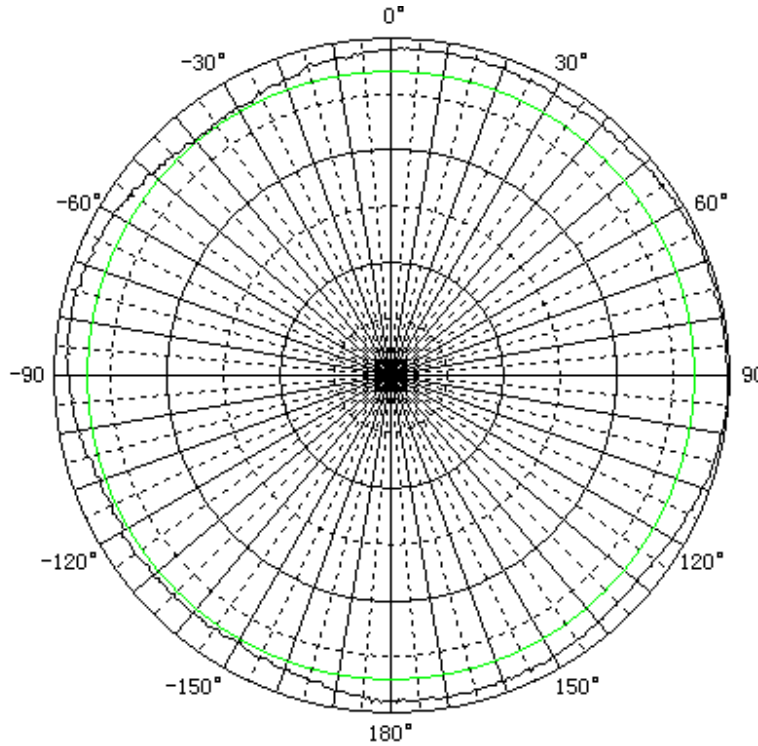

Radiation Patterns
OM7606H

DMS Wireless
Frequency : 780MHz
Time : 2008-6-26
Polarize : Level
Beam: Main-polarizer
HPBW : 360.00deg
Max : -51.14dB
Circularity : 1.78