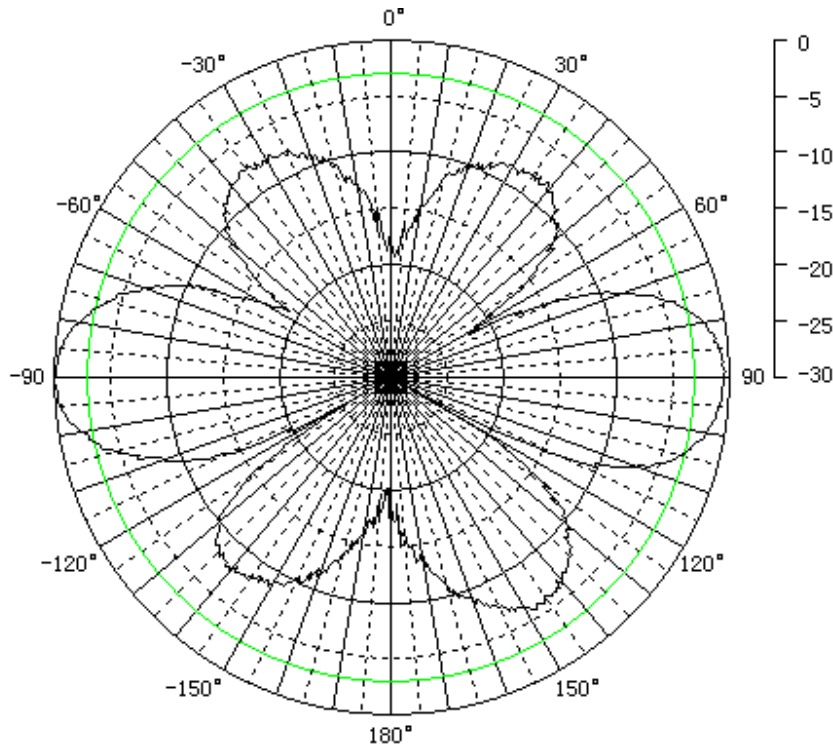

Radiation Patterns
OM7606H

DMS Wireless
Frequency : 770MHz
Time : 2008-6-26
Polarize : Level
Beam: Main-polarizer
HPBW : 25.03deg
Max : -63.56dB