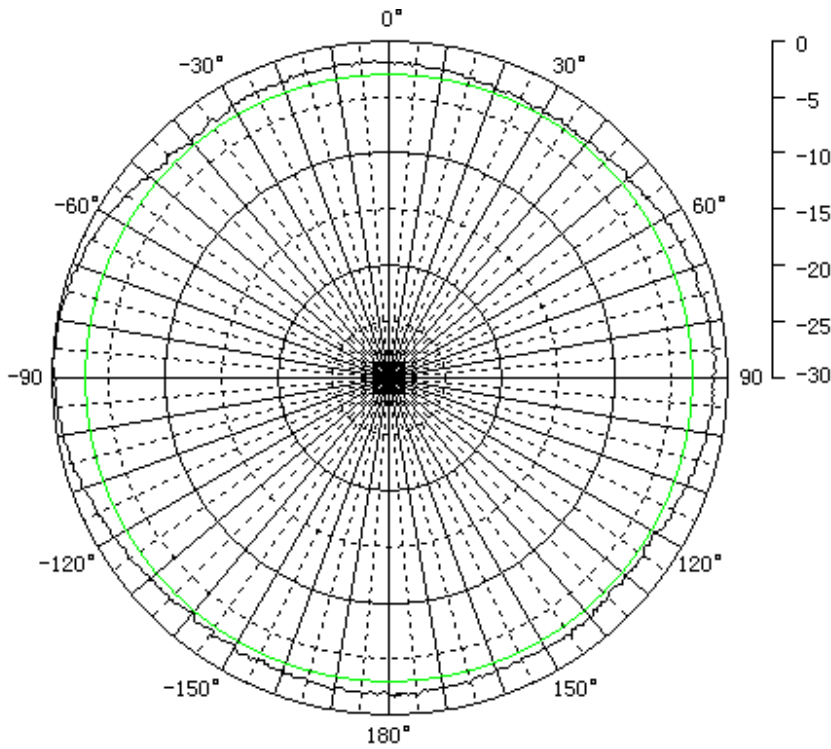

## Radiation Patterns OM7606H

DMS Wireless  
Frequency : 760MHz  
Time : 2008-6-26  
Polarize : Level  
Beam : Main-polarizer  
HPBW : 360.00deg  
Max : -57.75dB  
Circularity : 2.54

DMS Wireless  
Frequency : 770MHz  
Time : 2008-6-26  
Polarize : Level  
Beam : Main-polarizer  
HPBW : 360.00deg  
Max : -62.42dB  
Circularity : 2.49