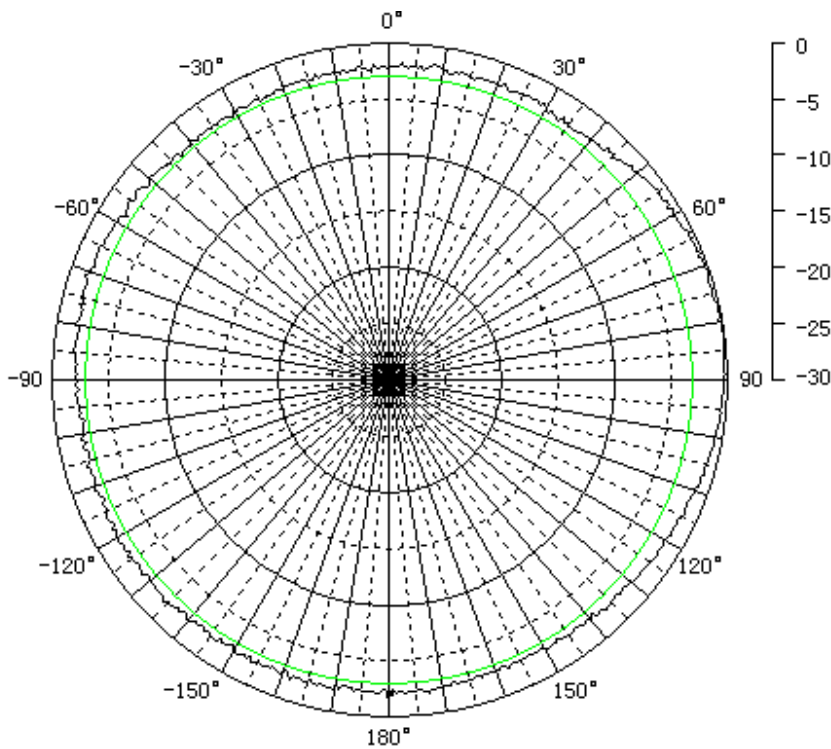

## Radiation Patterns OM7606H

DMS Wireless  
Frequency : 760MHz  
Time : 2008-6-26  
Polarize : Level  
Beam : Main-polarizer  
HPBW : 360.00deg  
Max : -57.75dB  
Circularity : 2.54

DMS Wireless  
Frequency : 770MHz  
Time : 2008-6-26  
Polarize : Level  
Beam : Main-polarizer  
HPBW : 360.00deg  
Max : -62.42dB  
Circularity : 2.49