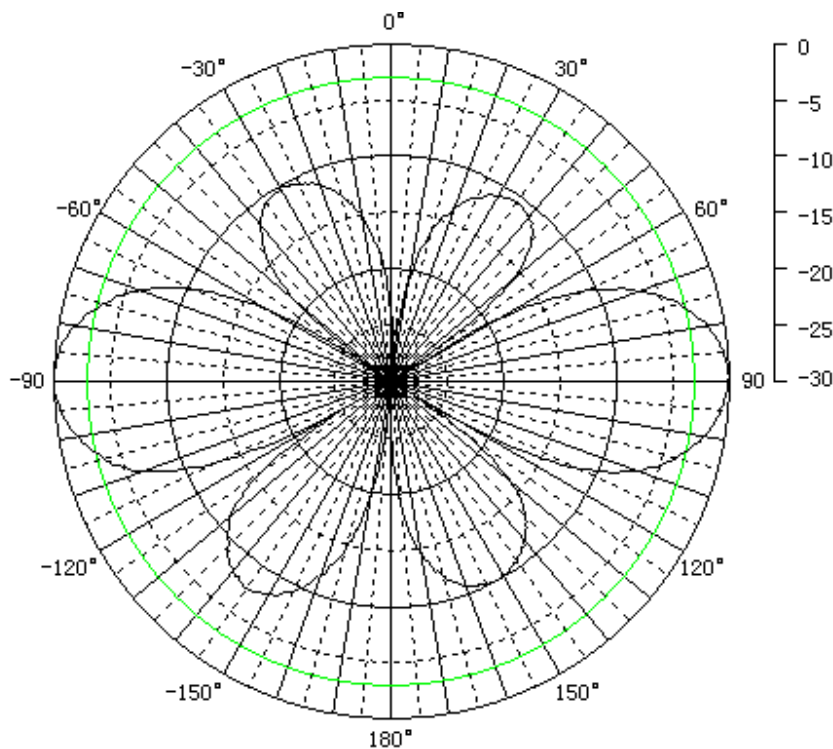

DMS Wireless
Frequency : 780MHz
Time : 2008-6-26
Polarize : Level
Beam: Main-polarizer
HPBW : 27.47deg
Max : -49.06dB