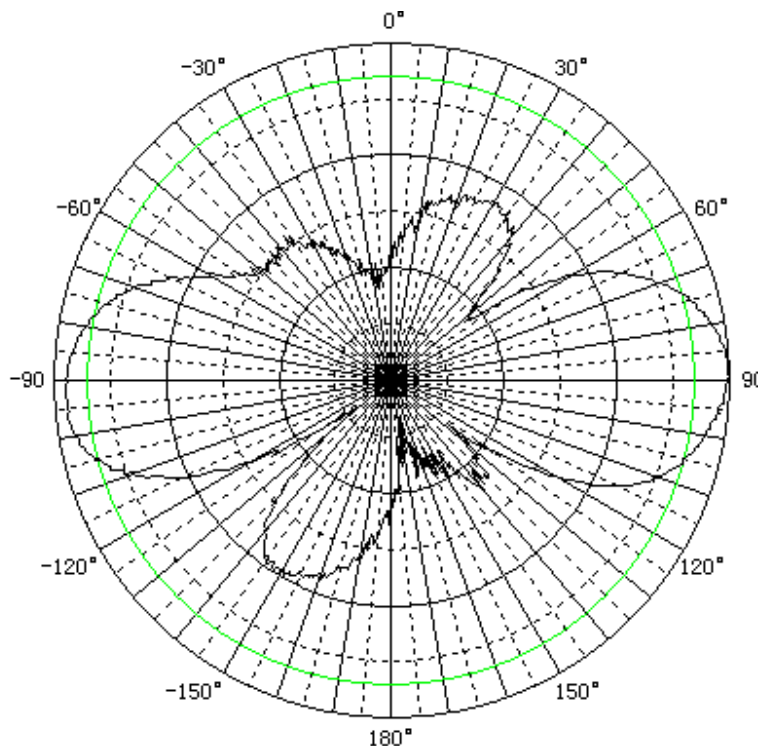

## Radiation Patterns OM7606H

DMS Wireless  
Frequency : 760MHz  
Time : 2008-6-26  
Polarize : Level  
Beam : Main-polarizer  
HPBW : 360.00deg  
Max : -57.75dB  
Circularity : 2.54

DMS Wireless  
Frequency : 770MHz  
Time : 2008-6-26  
Polarize : Level  
Beam : Main-polarizer  
HPBW : 360.00deg  
Max : -62.42dB  
Circularity : 2.49

**Radiation Patterns**  
**OM7606H**

DMS Wireless  
Frequency : 780MHz  
Time : 2008-6-26  
Polarize : Level  
Beam: Main-polarizer  
HPBW : 360.00deg  
Max : -51.14dB  
Circularity : 1.78

DMS Wireless  
Frequency : 760MHz  
Time : 2008-6-26  
Polarize : Level  
Beam: Main-polarizer  
HPBW : 31.21deg  
Max : -61.19dB