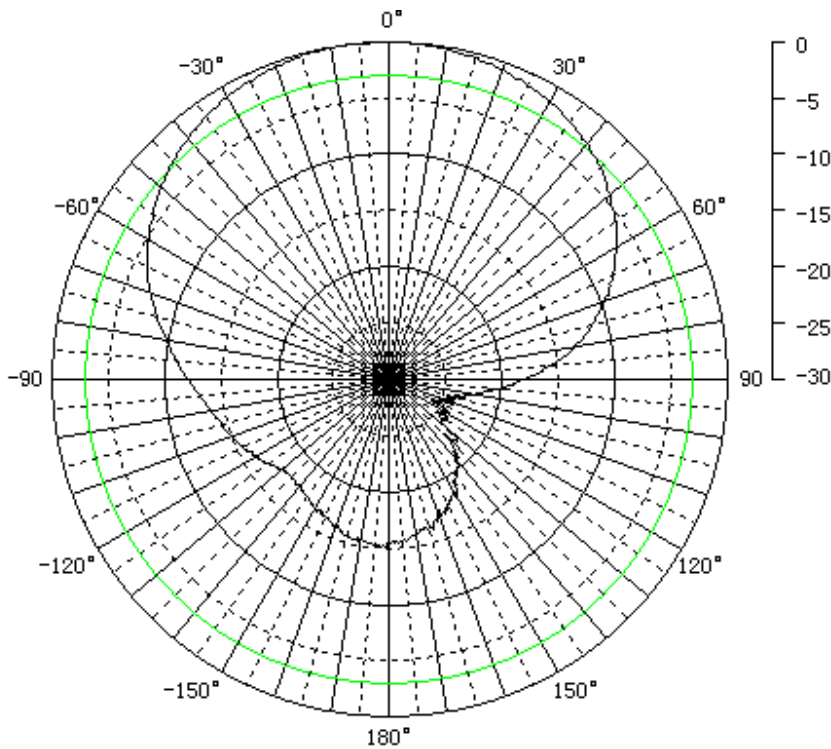

Radiation Patterns
YA21609W

DMS Wireless
 Frequency : 216MHz
 Time : 2007-12-18
 Polorize : Vertical
 Beam: Main-polarizer
 HPBW : 96.18deg
 Max : -31.23dB
 FBR : 15.04dB

DMS Wireless
 Frequency : 221MHz
 Time : 2007-12-18
 Polorize : Vertical
 Beam: Main-polarizer
 HPBW : 88.41deg
 Max : -30.81dB
 FBR : 14.92dB