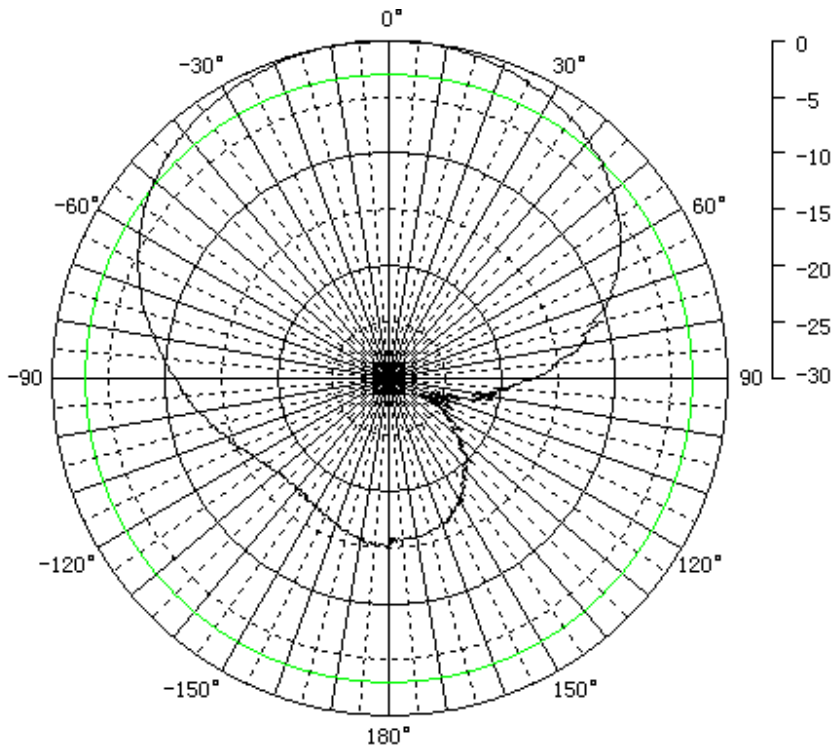

Radiation Patterns
YA21609W

DMS Wireless
 Frequency : 216MHz
 Time : 2007-12-18
 Polorize : Vertical
 Beam: Main-polarizer
 HPBW : 96.18deg
 Max : -31.23dB
 FBR : 15.04dB

DMS Wireless
 Frequency : 221MHz
 Time : 2007-12-18
 Polorize : Vertical
 Beam: Main-polarizer
 HPBW : 88.41deg
 Max : -30.81dB
 FBR : 14.92dB