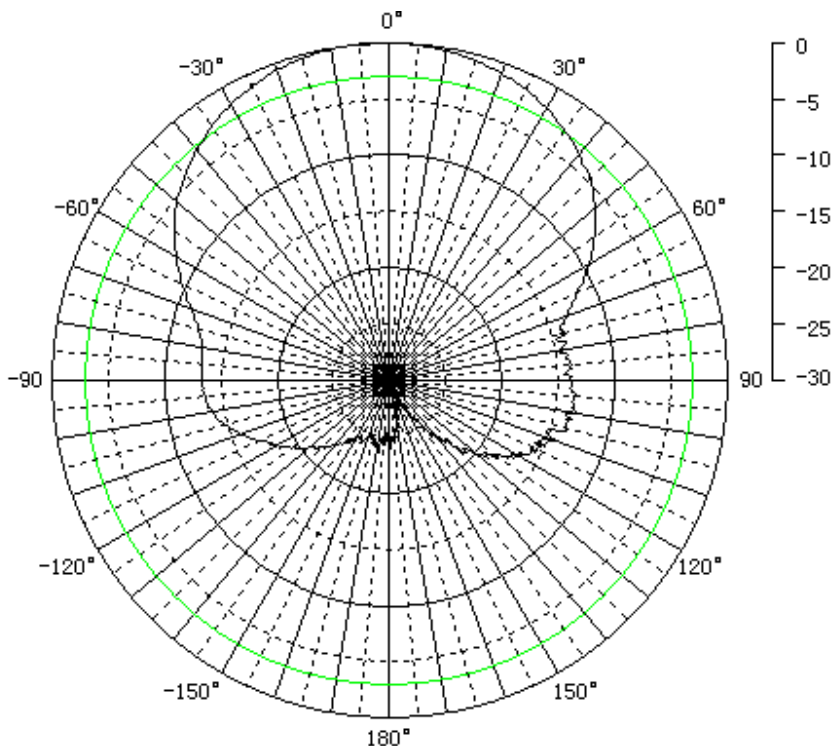

Radiation Patterns
YA21610W

DMS Wireless

Frequency : 216MHz

Time : 2007-12-30

Polarize : Vertical

Beam : Main-polarizer

HPBW : 78.86deg

Max : -28.54dB

FBR : 21.31dB

DMS Wireless

Frequency : 221MHz

Time : 2007-12-30

Polarize : Vertical

Beam : Main-polarizer

HPBW : 73.96deg

Max : -27.88dB