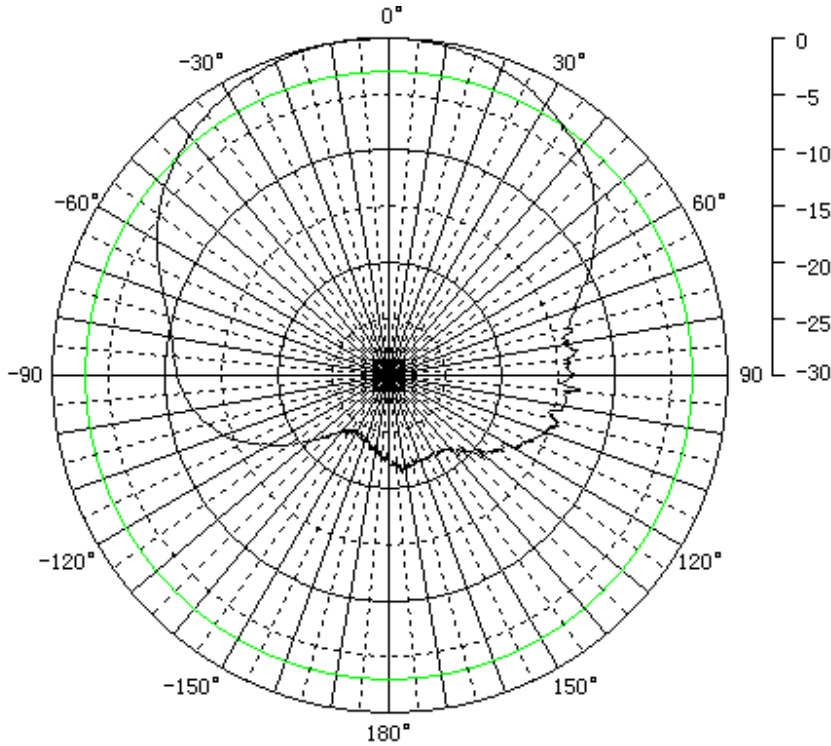

Radiation Patterns
YA21610W

DMS Wireless

Frequency : 216MHz

Time : 2007-12-30

Polarize : Vertical

Beam : Main-polarizer

HPBW : 78.86deg

Max : -28.54dB

FBR : 21.31dB

DMS Wireless

Frequency : 221MHz

Time : 2007-12-30

Polarize : Vertical

Beam : Main-polarizer

HPBW : 73.96deg

Max : -27.88dB