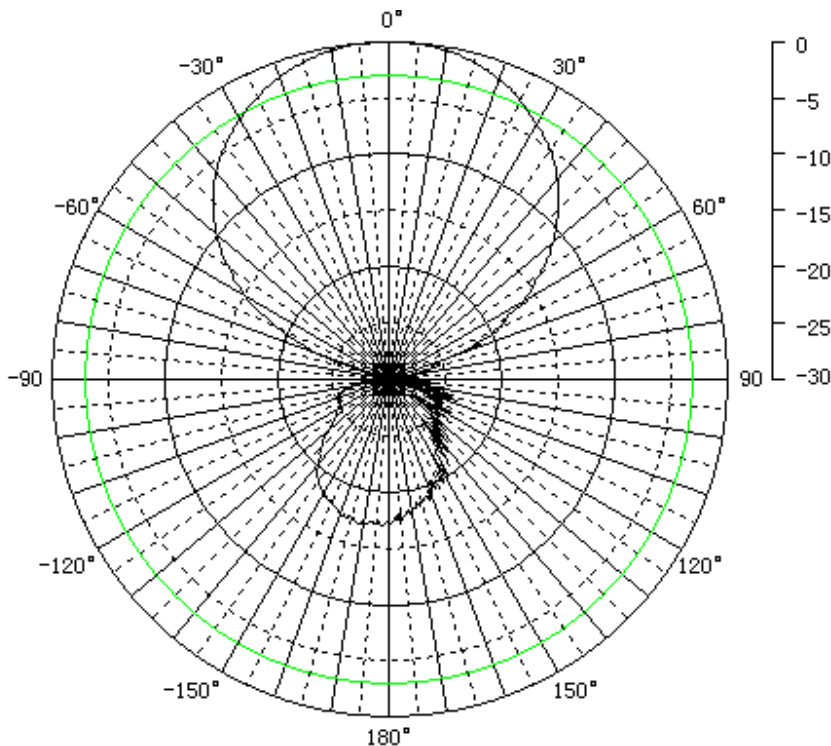

FBR : 21.31dB

DMS Wireless

Frequency : 221MHz

Time : 2007-12-30

Polarize : Vertical

Beam : Main-polarizer

HPBW : 73.96deg

Max : -27.88dB

FBR : 23.44dB

320 Northpoint Parkway SE
Suite B & C
Acworth, GA 30102 USA
Tel: 770-529-6800
Fax: 770-529-6840
www.dmswireless.com

Radiation Patterns YA21610W

DMS Wireless
Frequency : 226MHz
Time : 2007-12-30
Polarize : Vertical
Beam: Main-polarizer
HPBW : 72.63deg
Max : -27.54dB
FBR : 27.88dB

DMS Wireless
Frequency : 216MHz
Time : 2007-12-30
Polarize : Vertical
Beam: Main-polarizer
HPBW : 55.05deg
Max : -27.79dB
FBR : 16.92dB

320 Northpoint Parkway SE
Suite B & C
Acworth, GA 30102 USA
Tel: 770-529-6800
Fax: 770-529-6840
www.dmswireless.com