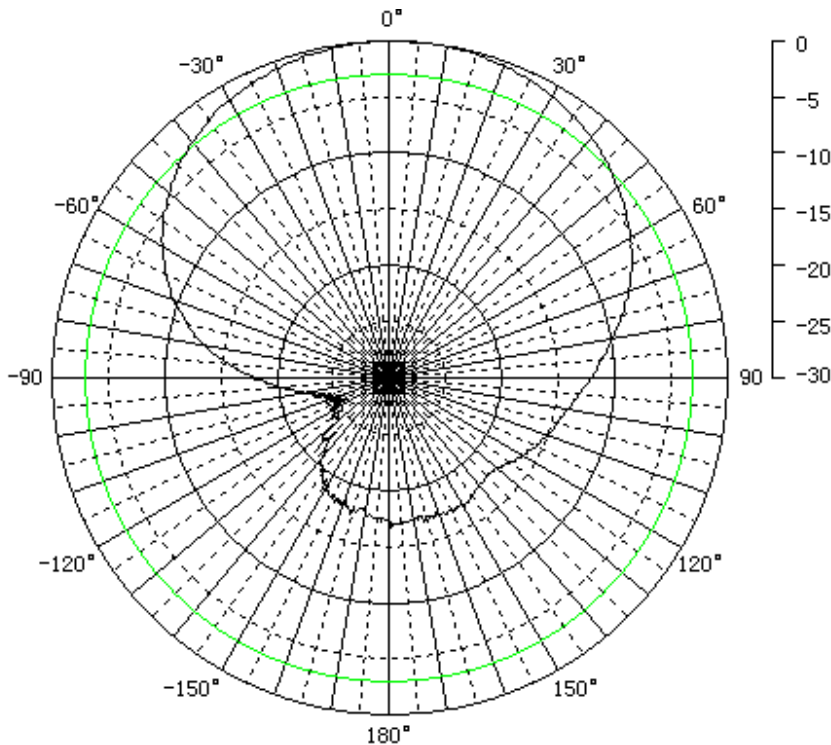

## Radiation Patterns YA4509W

DMS Wireless  
Frequency : 450MHz  
Time : 2008-7-15  
Polarize : Vertical  
Beam: Main-polarizer  
HPBW : 96.18deg  
Max : -31.23dB  
FBR : 16.04dB

DMS Wireless  
Frequency : 460MHz  
Time : 2008-7-15  
Polarize : Vertical  
Beam: Main-polarizer  
HPBW : 85.41deg  
Max : -30.81dB  
FBR : 16.92dB