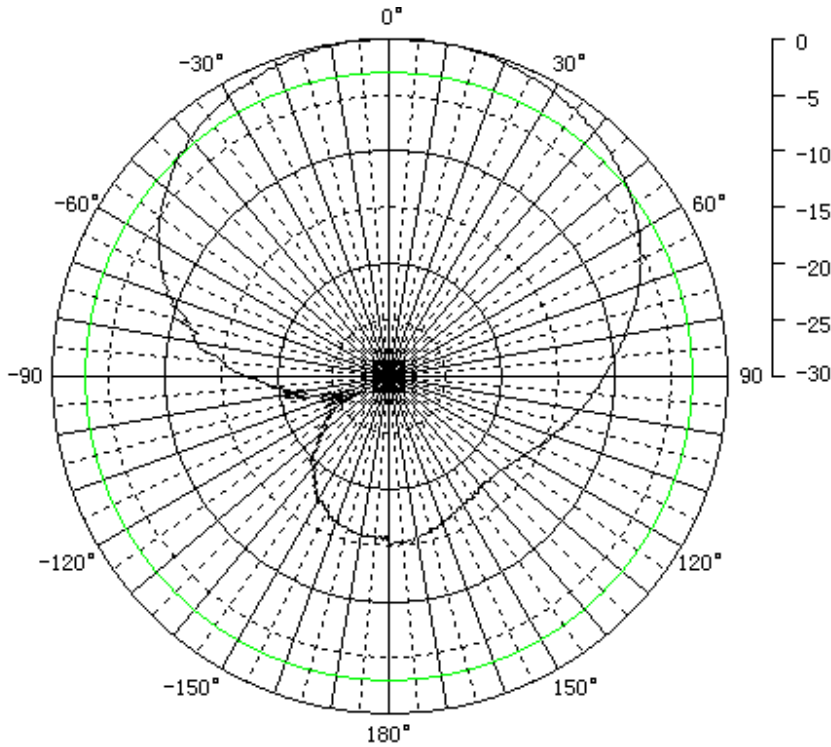

## Radiation Patterns YA4509W

DMS Wireless  
Frequency : 450MHz  
Time : 2008-7-15  
Polarize : Vertical  
Beam: Main-polarizer  
HPBW : 96.18deg  
Max : -31.23dB  
FBR : 16.04dB

DMS Wireless  
Frequency : 460MHz  
Time : 2008-7-15  
Polarize : Vertical  
Beam: Main-polarizer  
HPBW : 85.41deg  
Max : -30.81dB  
FBR : 16.92dB