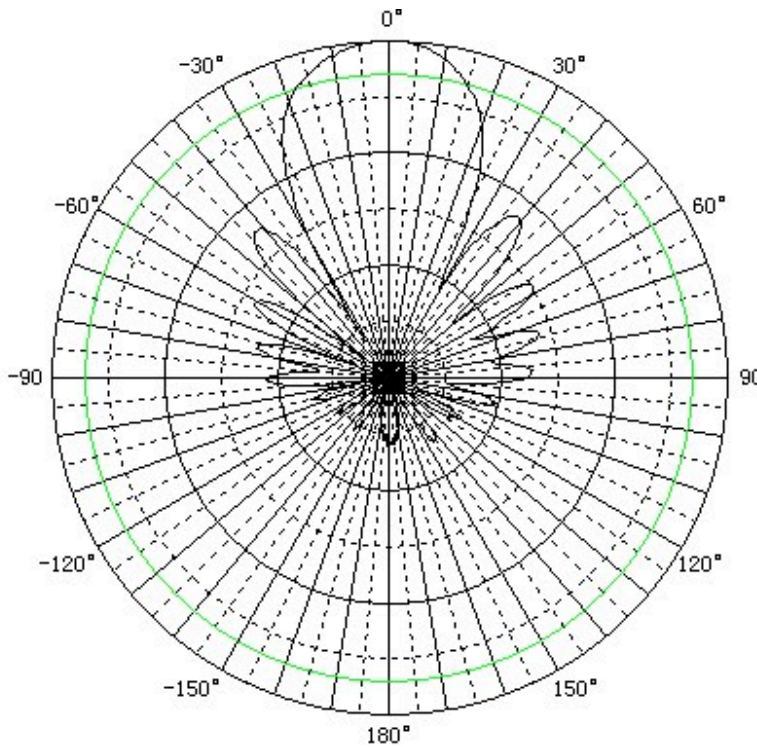

0 DMS Wireless  
-5 Frequency : 730MHz  
-10 Time : 2008-9-10  
-15 Polorize : Vertical  
-20 Beam:Main-polarizer  
-25 HPBW : 32.79deg  
-30 Max : -41.97dB  
FBR : 16.36dB

0 DMS Wireless  
-5 Frequency : 730MHz  
-10 Time : 2008-9-10  
-15 Polorize : Vertical  
-20 Beam:Main-polarizer  
-25 HPBW : 32.86deg  
-30 Max : -42.14dB  
FBR : 24.03dB

**YA70016F Radiation Patterns**

**February 2009 continued**

0 DMS Wireless  
-5 Frequency : 760MHz  
-10 Time : 2008-9-10  
-15 Polorize : Vertical  
-20 Beam: Main-polarizer  
-25 HPBW : 26.18deg  
-30 Max : -42.01dB  
FBR : 24.19dB

0 DMS Wireless  
-5 Frequency : 760MHz  
-10 Time : 2008-9-10  
-15 Polorize : Vertical  
-20 Beam: Main-polarizer  
-25 HPBW : 28.35deg  
-30 Max : -40.88dB  
FBR : 19.92dB

**DMS Wireless**  
a division of DMS International