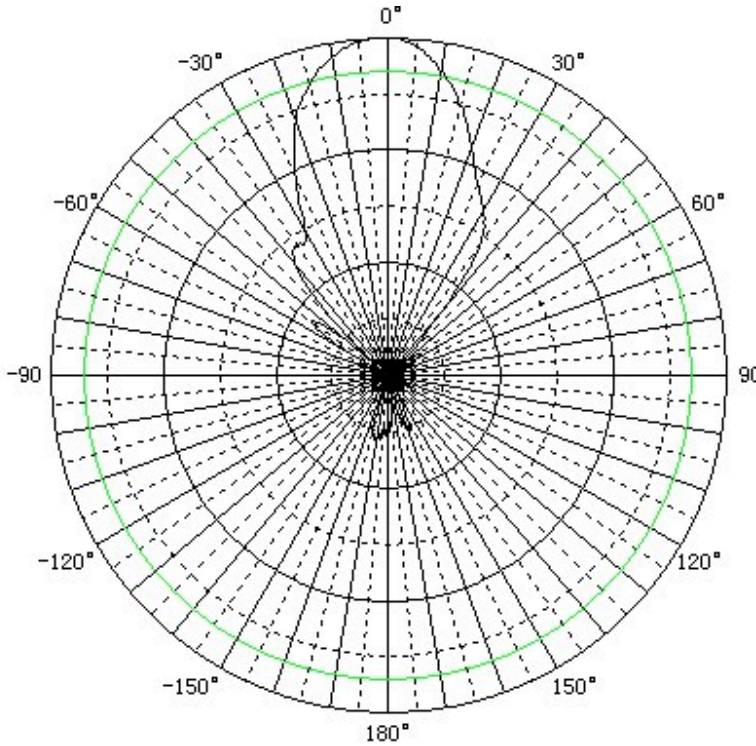

0 DMS Wireless  
-5 Frequency : 730MHz  
-10 Time : 2008-9-10  
-15 Polorize : Vertical  
-20 Beam:Main-polarizer  
-25 HPBW : 32.79deg  
-30 Max : -41.97dB  
FBR : 16.36dB

0 DMS Wireless  
-5 Frequency : 730MHz  
-10 Time : 2008-9-10  
-15 Polorize : Vertical  
-20 Beam:Main-polarizer  
-25 HPBW : 32.86deg  
-30 Max : -42.14dB  
FBR : 24.03dB

**YA70016F Radiation Patterns**

**February 2009 continued**

0 DMS Wireless  
-5 Frequency : 760MHz  
-10 Time : 2008-9-10  
-15 Polorize : Vertical  
-20 Beam: Main-polarizer  
-25 HPBW : 26.18deg  
-30 Max : -42.01dB  
FBR : 24.19dB