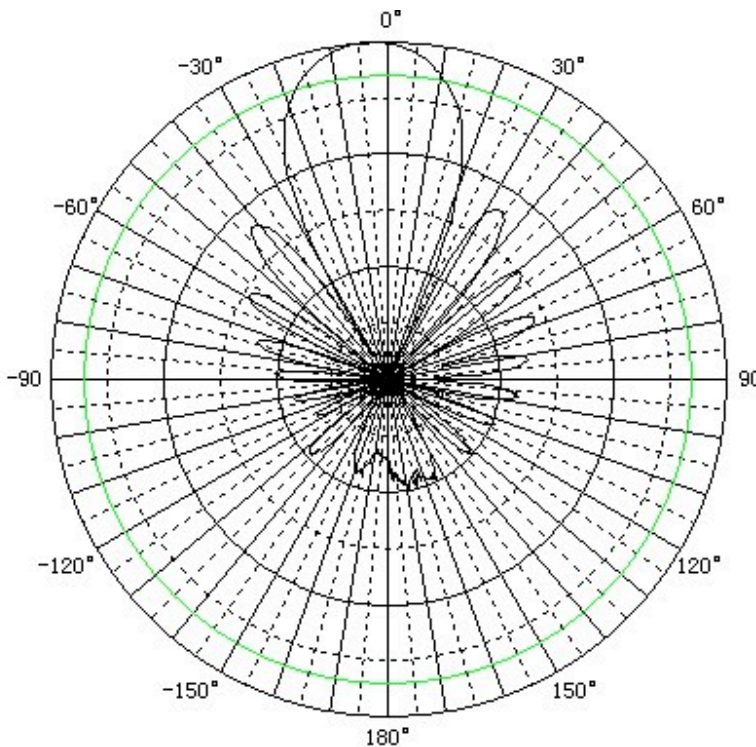

0 DMS Wireless  
-5 Frequency : 730MHz  
-10 Time : 2008-9-10  
-15 Polorize : Vertical  
-20 Beam:Main-polarizer  
-25 HPBW : 32.79deg  
-30 Max : -41.97dB  
FBR : 16.36dB

0 DMS Wireless  
-5 Frequency : 730MHz  
-10 Time : 2008-9-10  
-15 Polorize : Vertical  
-20 Beam:Main-polarizer  
-25 HPBW : 32.86deg  
-30 Max : -42.14dB  
FBR : 24.03dB

**YA70016F Radiation Patterns**

**February 2009 continued**

0 DMS Wireless  
-5 Frequency : 760MHz  
-10 Time : 2008-9-10  
-15 Polorize : Vertical  
-20 Beam: Main-polarizer  
-25 HPBW : 26.18deg  
-30 Max : -42.01dB  
FBR : 24.19dB

0 DMS Wireless  
-5 Frequency : 760MHz  
-10 Time : 2008-9-10  
-15 Polorize : Vertical  
-20 Beam: Main-polarizer  
-25 HPBW : 28.35deg  
-30 Max : -40.88dB  
FBR : 19.92dB

**DMS Wireless**  
a division of DMS International